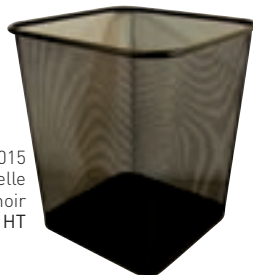

Réf.: EL30022S/B
porte document 3 tiers
métal gris/noir
83 Dh HT