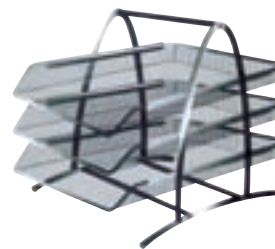

Réf.: EL30022S/B
porte document 3 tiers
métal gris/noir
83 Dh HT